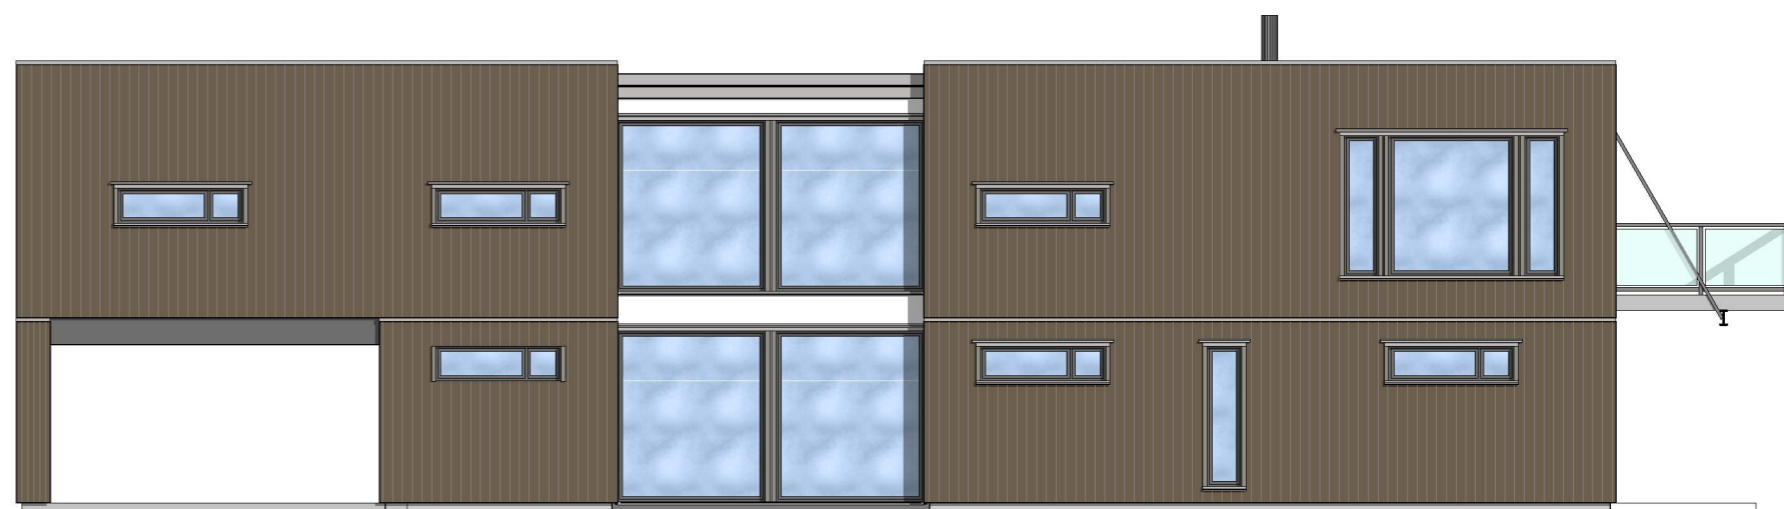

FASADE MOT: SYD

FASADE MOT: VEST

FASADE MOT: VEST

FASADE MOT: NORD

@BLINK HIIS Arkitekt	Tiltakshaver		KILLINGSTAD/MERKESVIK JOHANNESSEN		
	Byggadresse		BÅTSMANNSVEIEN 139/173 TØNSBERG KOMMUNE		
	Mål. 1:100	Type	ENEBOLIG		Tegn.nr.
	Utg.p.	Sign. HTG	Dato 10.05.2019	17320	2
© Tegningen er beskyttet i.h.t. lov om opphavsrett.					