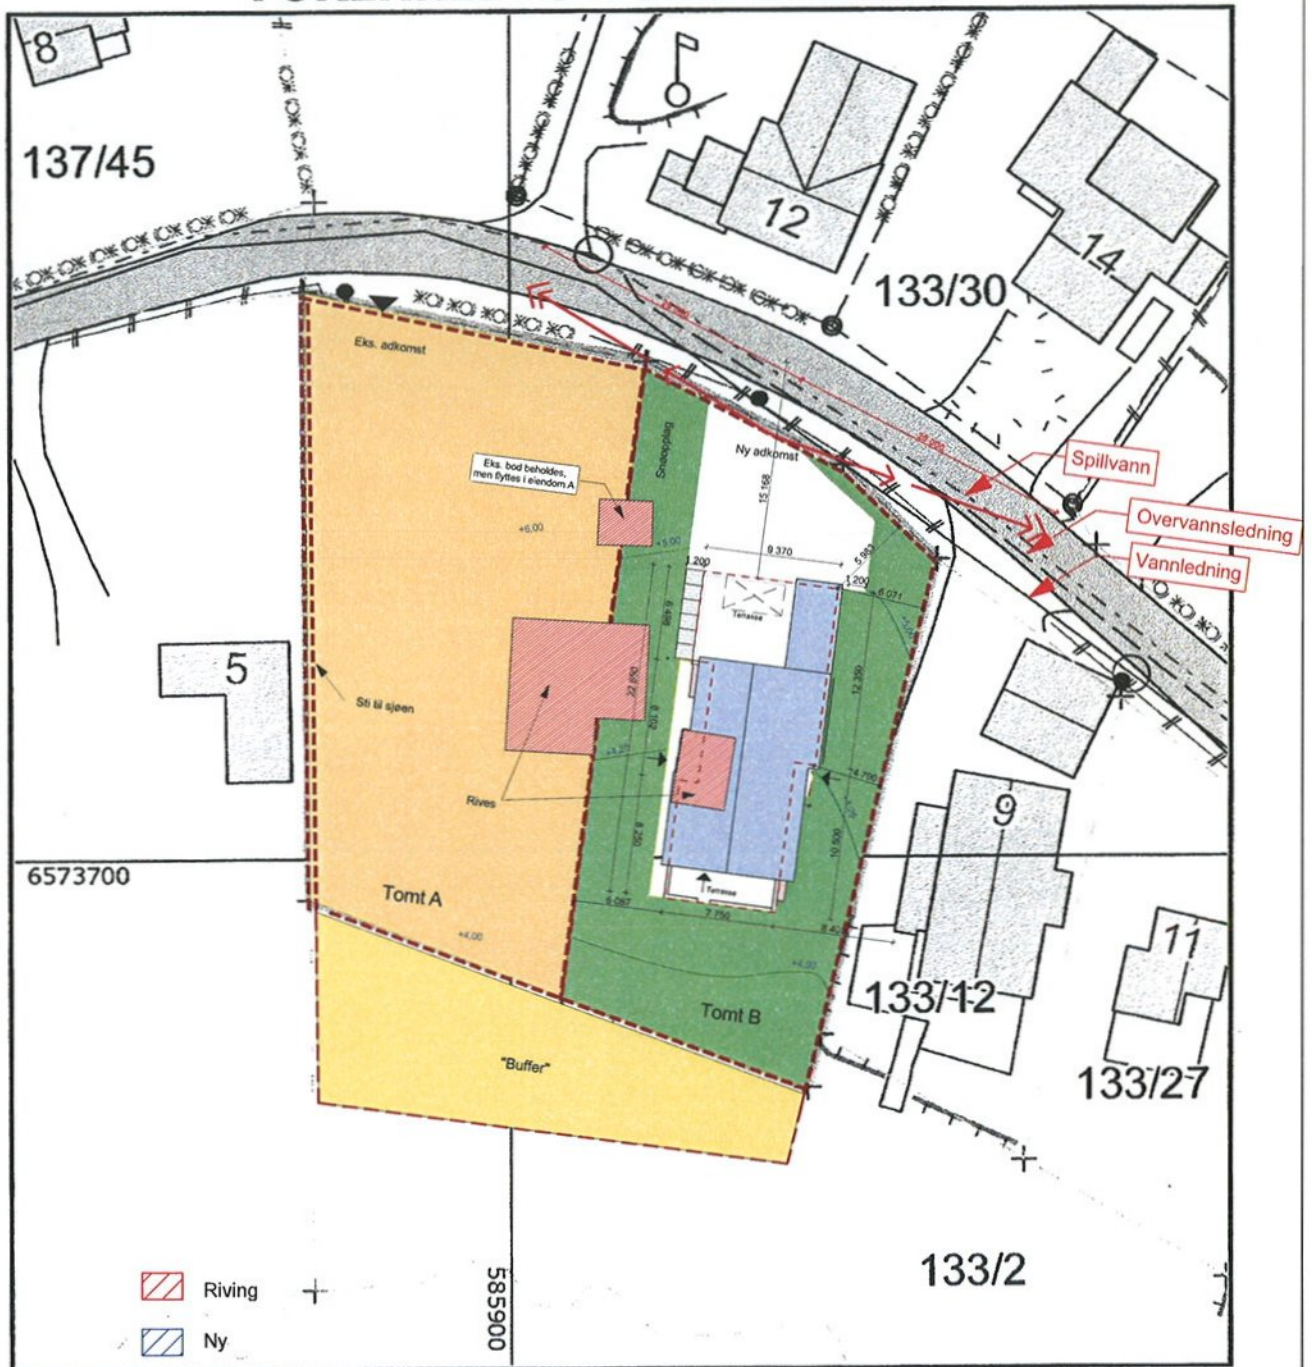

FORENKLET SITUASJONSKART

©TØNSBERG KOMMUNE

Adresse: KARLSVIKVEIEN 7, 3150 TOLVSRØD

Dato: 2/8-2012

Gnr/Bnr/Fnr/Snr: 133/26/0/0

UTM32 Euref89

Tegnforklaring:

- Eiendomsgrense, anslått
- - - Eiendomsgrense, nøyaktig
- Vannledning
- Overvannsledning

- ✂ Mur
- ✂ Gjerde
- ⊙ Hekk
- Bvaa takkant - nøyaktig beliggenhet

Målestokk 1:500

Skjema / Detalj:
Situasjonskart
Karlsvikveien 7

Korrigert dato:

Tegner:

Kontroll

Målestokk:

Tegningsnr.:

Tegnet dato:
27.09.2013

Prosjektnr.:
12-540

Mål:

D1